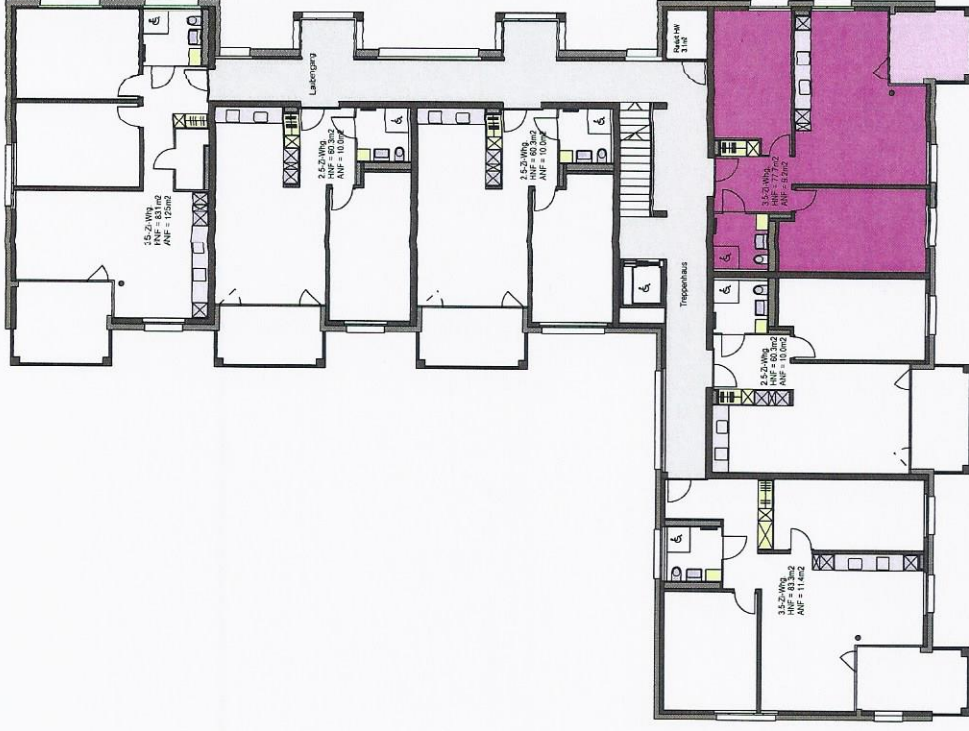

BLESS ARCHITEKTUR

blesse@blessearchitektur.ch

Detailplan

2.5-Zi-Whg. (Nr. 3022, 3028, 3034)

Dat. 07.07.16

Gez. eti

1:100 W

Rev. ...